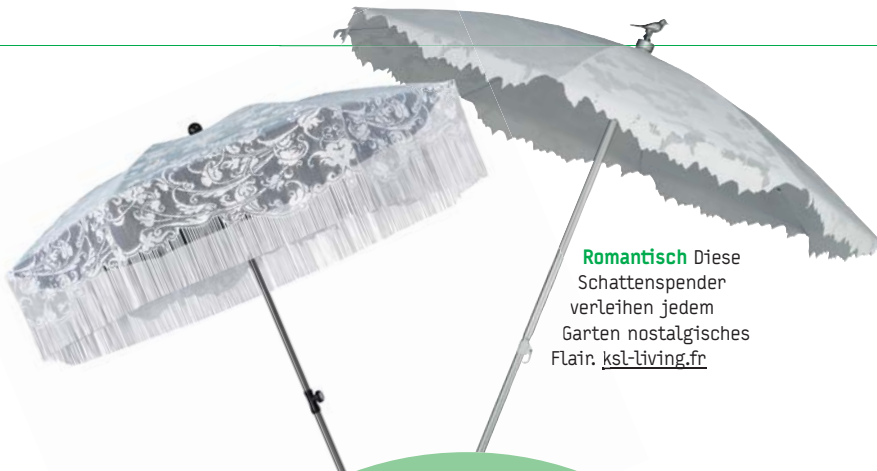

**Energiegeladen**  
Die „Solvinden“-Solarhängeleuchte hilft beim Energiesparen und schont die Umwelt. [ikea.at](http://ikea.at)

**Persönlich** Die Laterne von Cilio wird mit einer Gravur zum individuellen Geschenk. [geschenke24.de](http://geschenke24.de)

**Nostalgie** Mit dieser dekorativen Gießkanne im Vintage-Stil muss keine Blume verdursten. [moemax.at](http://moemax.at)

**Romantisch** Diese Schattenspender verleihen jedem Garten nostalgisches Flair. [ksl-living.fr](http://ksl-living.fr)

**Informativ** Grünes Holzschild mit Schlüssel im Vintage-Look zeigt den Weg zum Garten. [country-garden.de](http://country-garden.de)

**Relaxing** Filigraner Geflechtstuhl mit Hocker für entspannende Stunden im Freien. [depot-online.com](http://depot-online.com)

**Meisterkoch** Der Jamie-Oliver-Pizzaofen „Dome 60 Leggero“ wird mit Holz befeuert. [design3000.at](http://design3000.at)